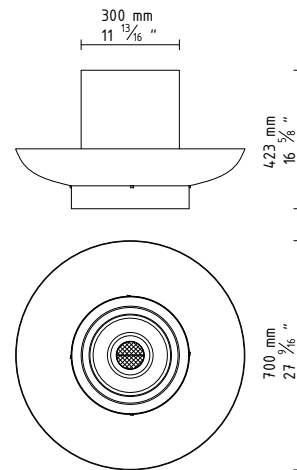

Tondo Commerce outdoor

Tondo Commerce

*Una fogata para calentar el exterior
Crea un ambiente realmente relajante*

CARACTERÍSTICAS:

- Tecnología Commerce*
- Modelo portátil
- Sin olor / sin cenizas / sin humo
- Cilindro de cristal para encerrar de forma segura las llamas
- Piedras decorativas opcionales
- Para uso exterior / interior
- Ecológico

DATOS TÉCNICOS:

Capacidad: 3 L / [US] 0,79 gal / [UK] 0,66 gal
Tiempo de combustión: 6 - 8* h
Poder de calentamiento: 2,5 kW / 8547 BTU
Peso neto: 12 kg / 26 lbs
Acabado:
ARMADURA: Acero Corten
QUEMADOR: acero inoxidable,
tubo de vidrio

* Tiempo de combustión depende de la cantidad del combustible vertido

MEDIDAS:

descarga manual de uso